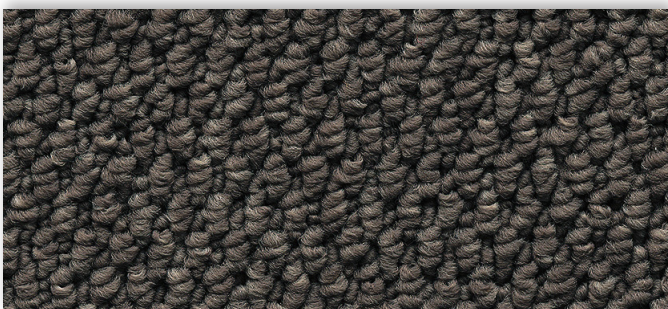

PERFORMANCE

Domestic use : general : Bedroom, Living room, Dining room, Hobbyroom

Skye

04 4m + 5m

03 4m + 5m

91 4m + 5m

50 4m + 5m

92 4m + 5m

53 4m + 5m

96 4m + 5m

32 4m + 5m

La société Associated Weavers se réserve le droit de modifier les caractéristiques de ce produit tout en conservant les mêmes qualités techniques. Il est fortement conseillé d'utiliser les coloris moyens et foncés pour les pièces à grand trafic.