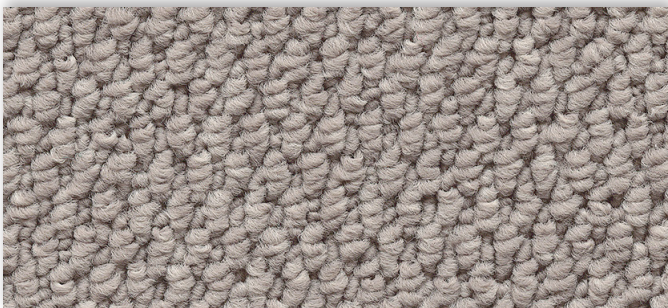

PERFORMANCE

Domestic use : general : Bedroom, Living room, Dining room, Hobbyroom

Skye

04 4m + 5m

03 4m + 5m

91 4m + 5m

50 4m + 5m

92 4m + 5m

53 4m + 5m

96 4m + 5m

32 4m + 5m

La société Associated Weavers se réserve le droit de modifier les caractéristiques de ce produit tout en conservant les mêmes qualités techniques. Il est fortement conseillé d'utiliser les coloris moyens et foncés pour les pièces à grand trafic.