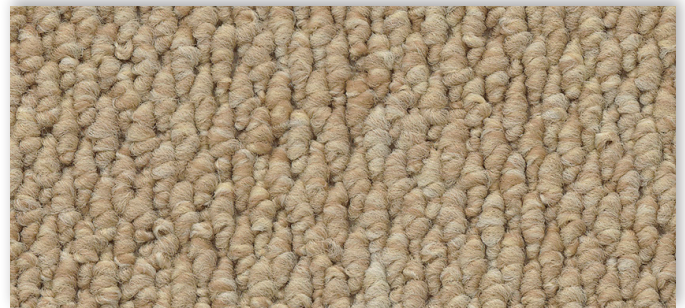

PERFORMANCE

Domestic use : general : Bedroom, Living room, Dining room, Hobbyroom

Skye

04 4m + 5m

03 4m + 5m

91 4m + 5m

50 4m + 5m

92 4m + 5m

53 4m + 5m

96 4m + 5m

32 4m + 5m

La société Associated Weavers se réserve le droit de modifier les caractéristiques de ce produit tout en conservant les mêmes qualités techniques. Il est fortement conseillé d'utiliser les coloris moyens et foncés pour les pièces à grand trafic.