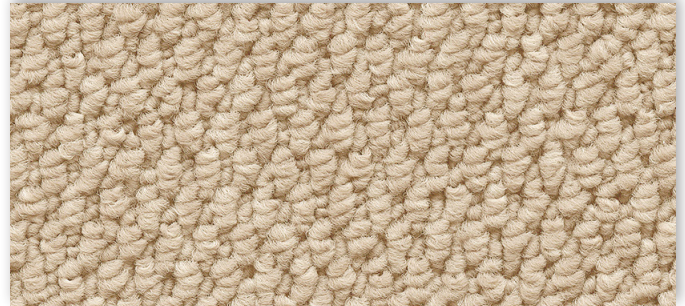

EINSATZBEREICH

Wohnbereich : mittel : Schlafzimmer, Wohnzimmer, Esszimmer

Pile	100% PP
Backing	Recytex Plus Feltbac
Pile weight g/m ²	900
Total thickness in mm	9,7
Pile height in mm	6
Gauge	5/32
Tufts per sqm	100.000
Total weight in g/m ²	1.570
Thermal resistance in m ² C°/W	0,120
Sound absorption	DL_w = 30 dB
Fire Classification	Efl
DOP	1008-SL0001

PERFORMANCE

Domestic use : general : Bedroom, Living room, Dining room, Hobbyroom

Skye

04 4m + 5m

03 4m + 5m

91 4m + 5m

50 4m + 5m

92 4m + 5m

53 4m + 5m

96 4m + 5m

32 4m + 5m

La société Associated Weavers se réserve le droit de modifier les caractéristiques de ce produit tout en conservant les mêmes qualités techniques. Il est fortement conseillé d'utiliser les coloris moyens et foncés pour les pièces à grand trafic.