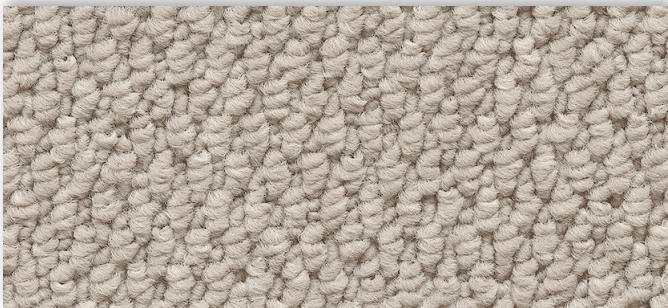

EINSATZBEREICH

Wohnbereich : mittel : Schlafzimmer, Wohnzimmer, Esszimmer

Pile	100% PP
Backing	Recytex Plus Feltbac
Pile weight g/m ²	900
Total thickness in mm	9,7
Pile height in mm	6
Gauge	5/32
Tufts per sqm	100.000
Total weight in g/m ²	1.570
Thermal resistance in m ² C°/W	0,120
Sound absorption	DL_w = 30 dB
Fire Classification	Efl
DOP	1008-SL0001

PERFORMANCE

Domestic use : general : Bedroom, Living room, Dining room, Hobbyroom

Skye

04 4m + 5m

03 4m + 5m

91 4m + 5m

50 4m + 5m

92 4m + 5m

53 4m + 5m

96 4m + 5m

32 4m + 5m

La société Associated Weavers se réserve le droit de modifier les caractéristiques de ce produit tout en conservant les mêmes qualités techniques. Il est fortement conseillé d'utiliser les coloris moyens et foncés pour les pièces à grand trafic.