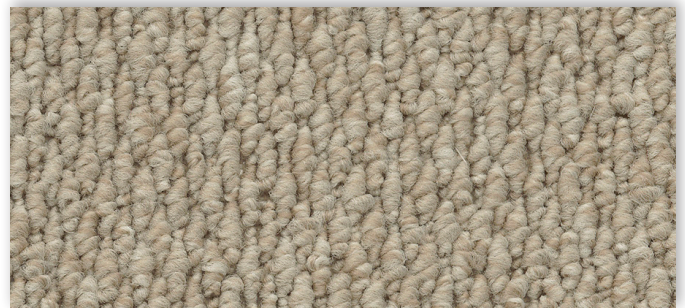

EINSATZBEREICH

Wohnbereich : mittel : Schlafzimmer, Wohnzimmer, Esszimmer

Pile	100% PP
Backing	Recytex Plus Feltbac
Pile weight g/m ²	900
Total thickness in mm	9,7
Pile height in mm	6
Gauge	5/32
Tufts per sqm	100.000
Total weight in g/m ²	1.570
Thermal resistance in m ² C°/W	0,120
Sound absorption	DL_w = 30 dB
Fire Classification	Efl
DOP	1008-SL0001

PERFORMANCE

Domestic use : general : Bedroom, Living room, Dining room, Hobbyroom

Skye

04 4m + 5m

03 4m + 5m

91 4m + 5m

50 4m + 5m

92 4m + 5m

53 4m + 5m

96 4m + 5m

32 4m + 5m

La société Associated Weavers se réserve le droit de modifier les caractéristiques de ce produit tout en conservant les mêmes qualités techniques. Il est fortement conseillé d'utiliser les coloris moyens et foncés pour les pièces à grand trafic.